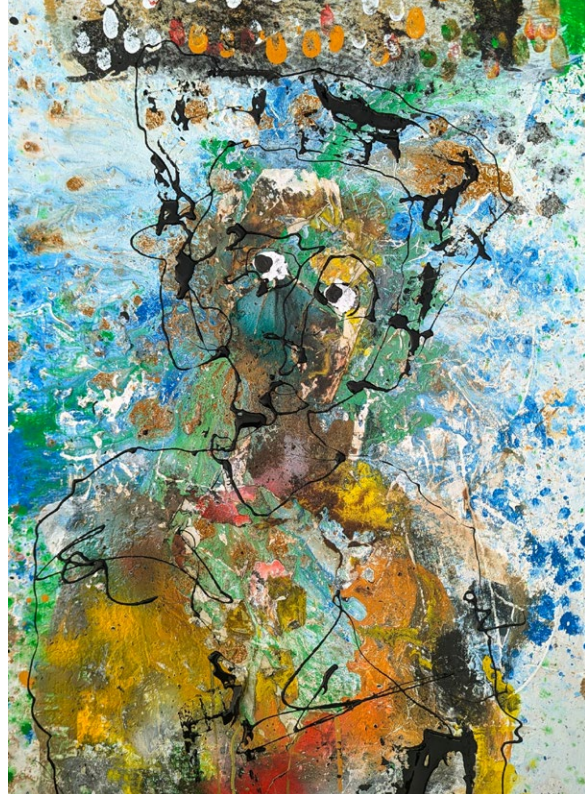

# ISMAËL TAMEK

---

Liste des œuvres

***Le spolié***

***Série « Terre de discorde »***

2024

Acrylique, matière, pigment,  
collage et peinture en spray sur toile  
90 x 70cm

***Le dépossédé***  
***Série « Terre de discorde »***

2024

Acrylique, matière, pigment,  
collage et peinture en spray sur toile  
90 x 70cm

***L'enfer des plaignants 1***

***Série « Terre de discorde »***

2024

Acrylique, matière, pigment,  
collage et peinture en spray sur toile  
90 x 70cm

***L'enfer des plaignants 2***

***Série « Terre de discorde »***

2024

Acrylique, matière, pigment,  
collage et peinture en spray sur toile  
90 x 70cm

***Possession contestée***  
***Série « Terre de discorde »***

2024

Acrylique, matière, pigment,  
collage et peinture en spray sur toile  
70 x 90cm

***Empreintes du litige***  
***Série « Terre de discorde »***

2024  
Acrylique, matière, pigment,  
collage et peinture en spray sur toile  
70 x 90cm