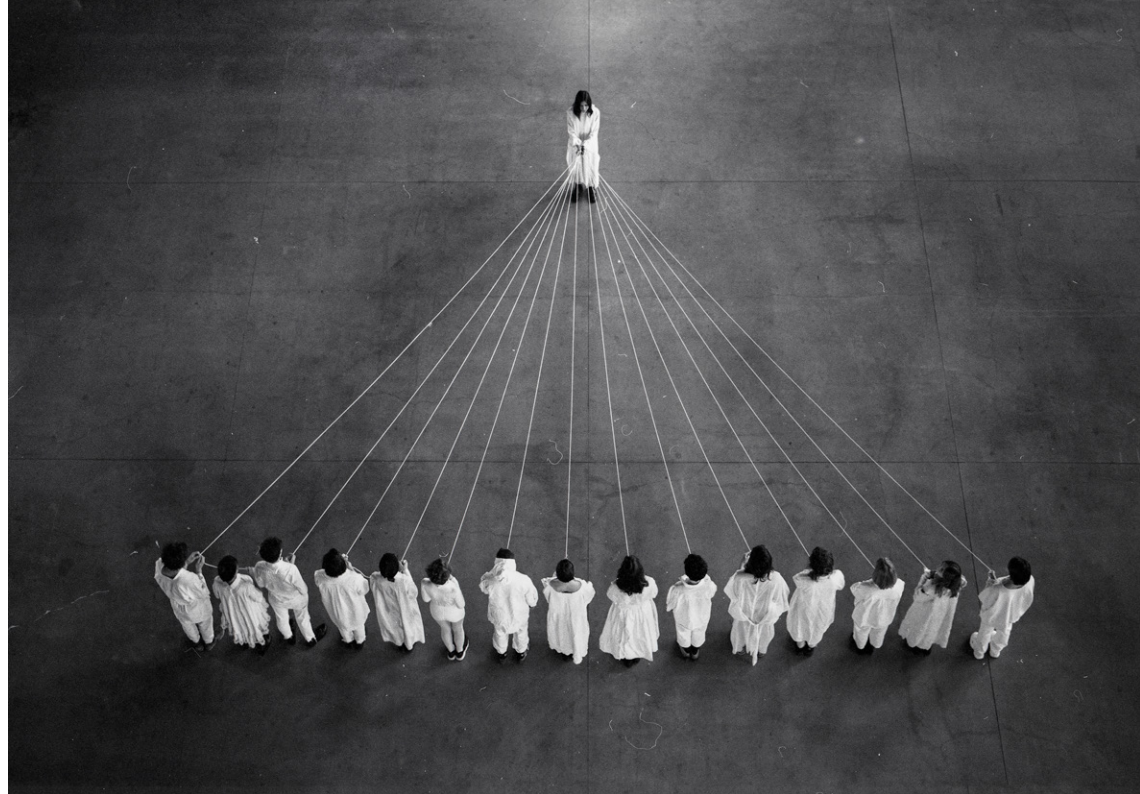

ALISA GILL

Liste des œuvres

CIRCULUS INTERACTION

Série « Psychomachia »

2020

Photographie argentique,
impression sur béton
38 x 50 cm

SMOOTH MOVEMENT

Série « Psychomachia »

2021

Photographie argentique,
impression sur béton
38 x 50 cm

INTERFERENCE
Série « *Psychomachia* »

2022
Photographie argentique,
impression sur béton
38 x 50 cm

ANGELIC OUTFITS
Série « Psychomachia »

2022
Photographie argentique,
impression sur béton
38 x 50 cm

VOLUME DE L'ÂME
Série « Psychomachia »

2019
Photographie argentique,
impression sur béton
19,6 x 25 cm

BRILLER !
Série « Psychomachia »

2019
Photographie argentique,
impression sur béton
19,6 x 25 cm

GO BEYOND YOUR CIRCLE

Série « Psychomachia »

2022

Photographie argentique,
impression sur béton
30 x 40 cm

INTERFERENCE
Série « *Psychomachia* »

2022

Vidéo

Résolution : 1920 x 1080 px

Durée : 3 : 07 minutes