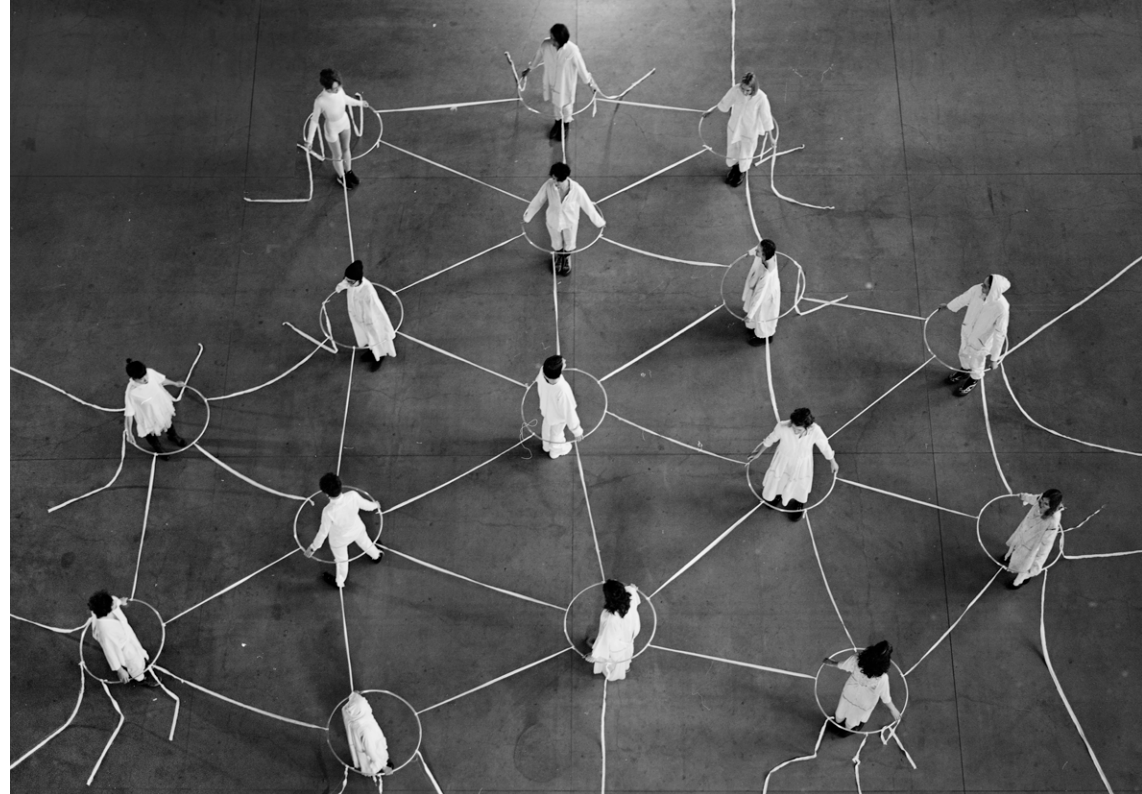

ALISA GILL

Liste des œuvres

CIRCULUS INTERACTION

Série « Psychomachia »

2020

Photographie argentique,
impression sur béton
38 x 50 cm

SMOOTH MOVEMENT

Série « Psychomachia »

2021

Photographie argentique,
impression sur béton
38 x 50 cm

INTERFERENCE
Série « *Psychomachia* »

2022
Photographie argentique,
impression sur béton
38 x 50 cm

ANGELIC OUTFITS
Série « Psychomachia »

2022
Photographie argentique,
impression sur béton
38 x 50 cm

VOLUME DE L'ÂME
Série « Psychomachia »

2019
Photographie argentique,
impression sur béton
19,6 x 25 cm

BRILLER !
Série « Psychomachia »

2019
Photographie argentique,
impression sur béton
19,6 x 25 cm

GO BEYOND YOUR CIRCLE