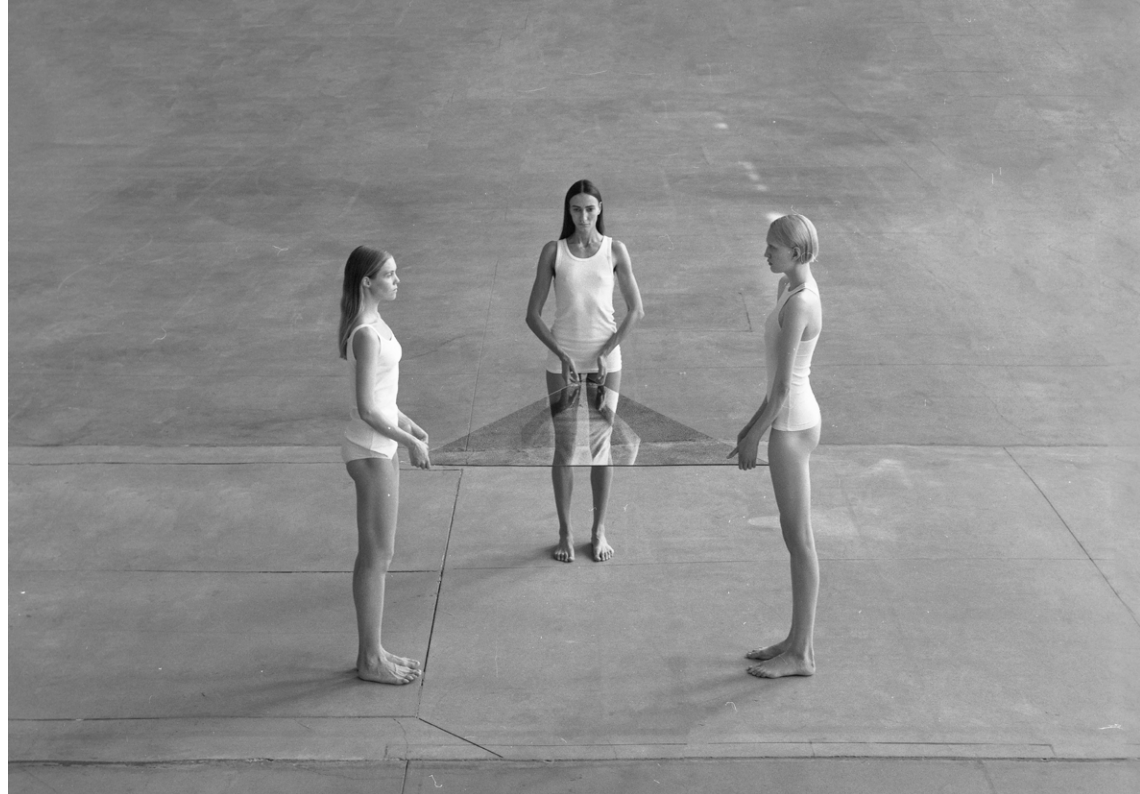

2021

Photographie argentique,
impression sur béton
38 x 50 cm

INTERFERENCE
Série « *Psychomachia* »

2022
Photographie argentique,
impression sur béton
38 x 50 cm

ANGELIC OUTFITS
Série « Psychomachia »

2022
Photographie argentique,
impression sur béton
38 x 50 cm

Série « *Psychomachia* »

2021

Photographie argentique,
impression sur béton
19,6 x 25 cm

LES TROIS GRÂCES
Série « Psychomachia »

2022
Photographie argentique,
impression sur béton
19,6 x 25 cm

LES TROIS GRÂCES 2

Série « Psychomachia »

2022

Photographie argentique,
impression sur béton
30 x 40 cm

INTERFERENCE
Série « *Psychomachia* »

2022

Vidéo

Résolution : 1920 x 1080 px

Durée : 3 : 07 minutes