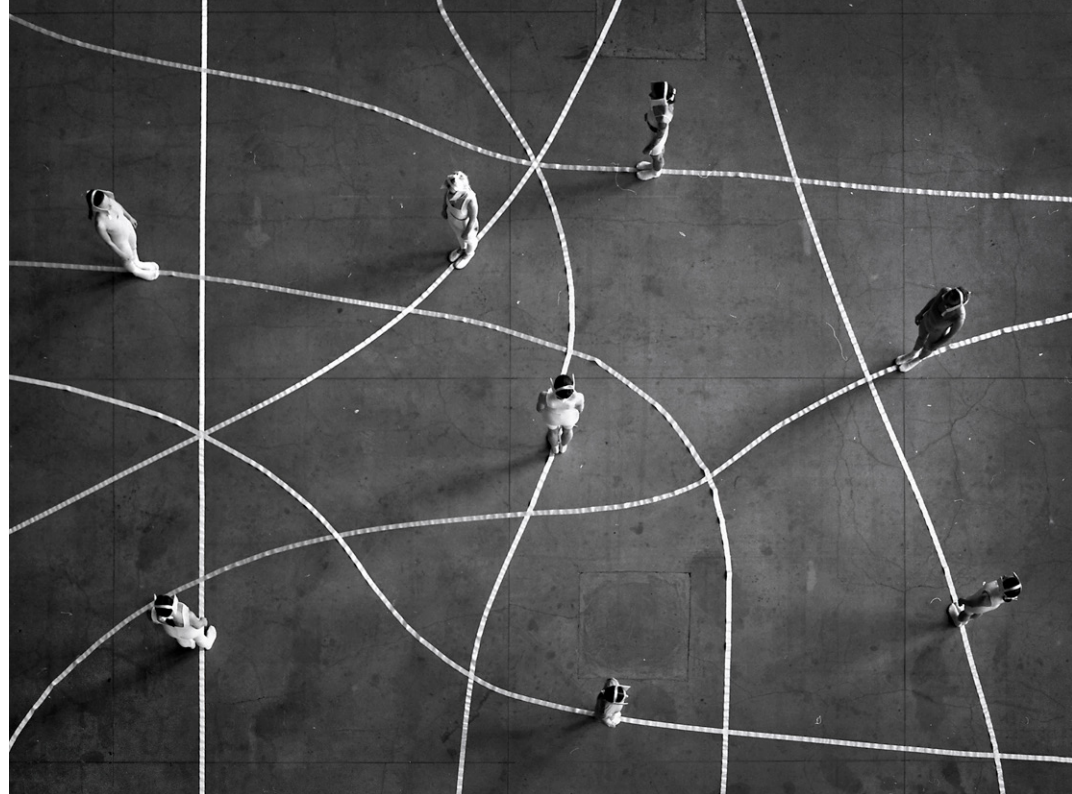

ALISA GILL

Liste des œuvres

CIRCULUS INTERACTION

Série « Psychomachia »

2020

Photographie argentique,
impression sur béton
38 x 50 cm

SMOOTH MOVEMENT

Série « Psychomachia »

2021

Photographie argentique,
impression sur béton
38 x 50 cm

INTERFERENCE
Série « *Psychomachia* »

2022
Photographie argentique,
impression sur béton
38 x 50 cm

ANGELIC OUTFITS
Série « Psychomachia »

2022
Photographie argentique,
impression sur béton
38 x 50 cm