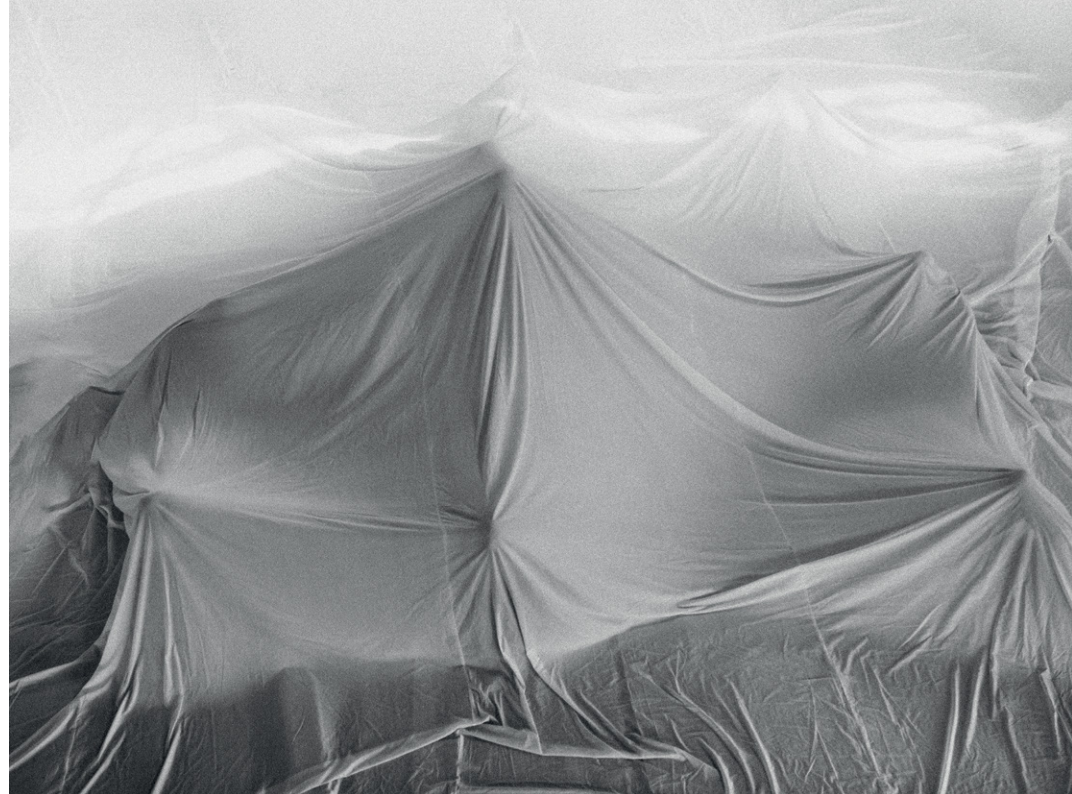

ALISA GILL

Liste des œuvres

CIRCULUS INTERACTION

Série « Psychomachia »

2020

Photographie argentique,
impression sur béton
38 x 50 cm

SMOOTH MOVEMENT

Série « Psychomachia »

2021

Photographie argentique,
impression sur béton
38 x 50 cm

INTERFERENCE
Série « *Psychomachia* »

2022
Photographie argentique,
impression sur béton
38 x 50 cm

ANGELIC OUTFITS
Série « Psychomachia »

2022
Photographie argentique,
impression sur béton
38 x 50 cm