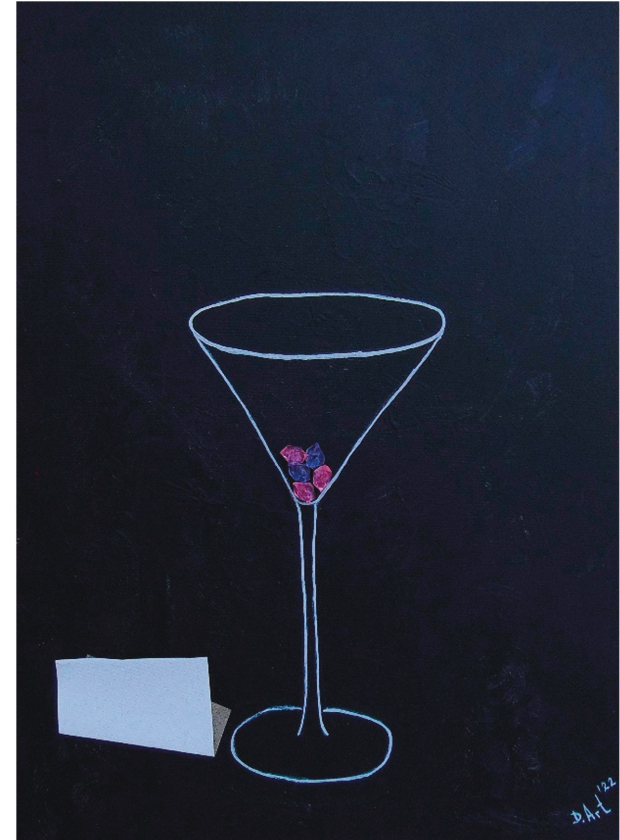

Deconstruction of memory into components #1

2022

Acrylique, stylo à l'huile, pierres acryliques
et morceau de toile sur toile
50 x 70 cm