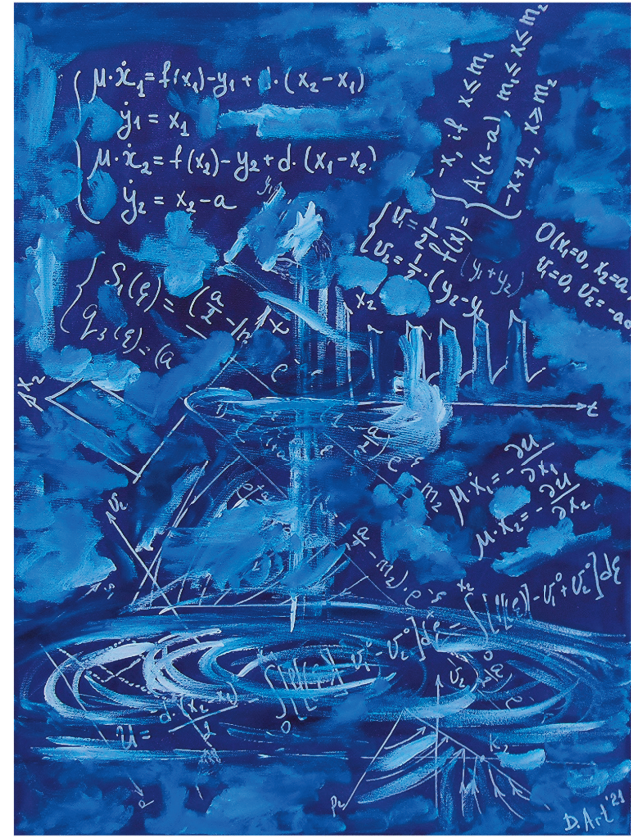

2017
Huile sur toile
80 x 80 cm

Spring feeling #2

2017
Acrylique sur toile
60 x 80 cm

Red Umbrella stories New York

2022

Acrylique et papier coloré sur toile

50 x 60 cm

Physics of emotions #1

2021
Acrylique et huile sur toile
60 x 80 cm

Physics of emotions #2

2021

Acrylique et huile sur toile

40 x 40 cm

History and Colors

2016
Acrylique sur toile
50 x 70 cm

History and Colors #13