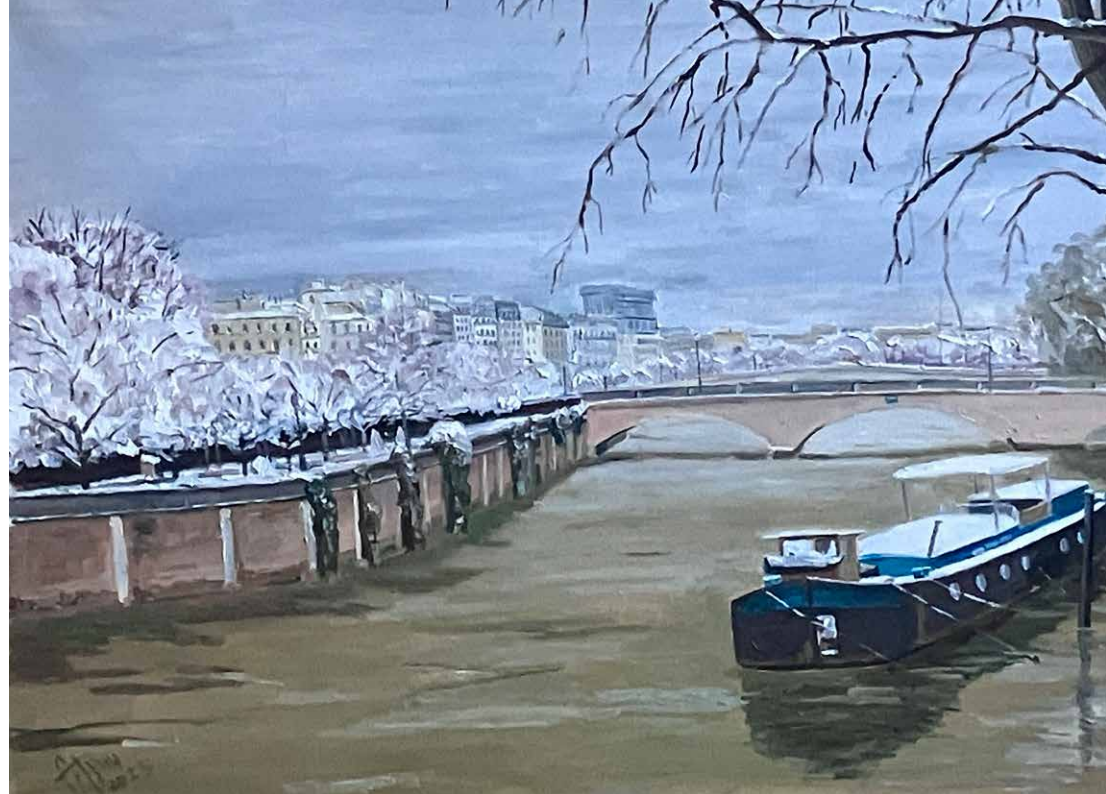

2022  
Huile sur toile  
70 x 100 cm

***Baucaire***

2024  
Huile sur toile  
50 x 61 cm

***Bretagne, la marée basse***

2023  
Huile sur toile  
61 x 50 cm

*Fontaine Medicis en hiver*

2024  
Huile sur toile  
50 x 61 cm

***Giverny***

2023  
Huile sur toile  
50 x 70 cm

*Grand étang du Bois de Boulogne*

2023  
Huile sur toile  
50 x 61 cm

*La Seine en hiver*

2023  
Huile sur toile  
50 x 65 cm

*Le Pont Neuf au soleil*

2023  
Huile sur toile  
50 x 70 cm

*Marché Daufine à Saint-Ouen*

2021  
Huile sur toile  
50 x 70 cm

## *Marché Vernaison*

2024  
Huile sur toile  
61 x 50 cm

*Métro Étienne Marcel*

2018  
Huile sur toile  
40 x 50 cm

*Montmartre au matin*  
Série « Montmartre »

2023  
Huile sur carton  
61 x 50 cm

*L'escalier sous la neige*  
Série « Montmartre »