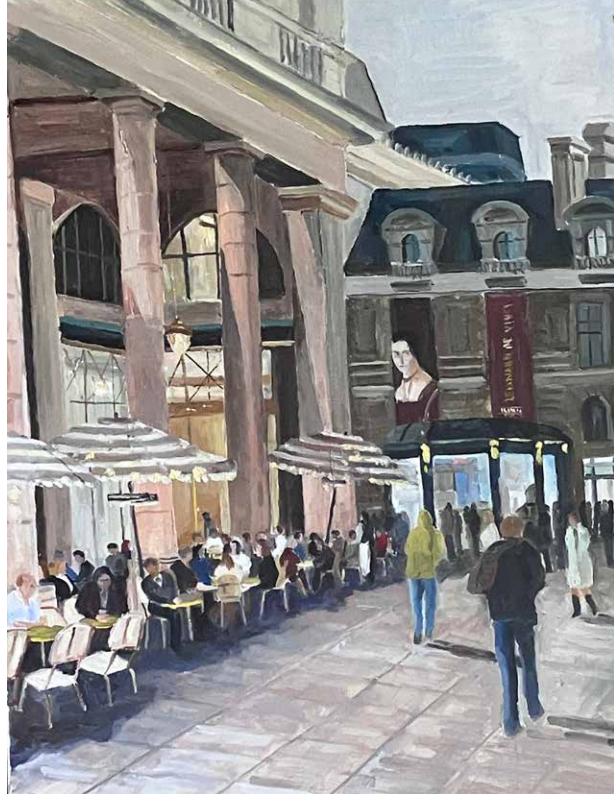

# ANDREY GRIN

---

Liste des œuvres

*Tabac de la Sorbonne*

2019  
Huile sur carton  
50 x 60 cm

*Louvre - Rivoli*

2024  
Huile sur toile  
61 x 50 cm

*Bois de Boulogne*

2022  
Huile sur toile  
70 x 100 cm

***Baucaire***

2024  
Huile sur toile  
50 x 61 cm

***Bretagne, la marée basse***

2023  
Huile sur toile  
61 x 50 cm

*Fontaine Medicis en hiver*

2024  
Huile sur toile  
50 x 61 cm

***Giverny***

2023  
Huile sur toile  
50 x 70 cm

*Grand étang du Bois de Boulogne*

2023  
Huile sur toile  
50 x 61 cm

*La Seine en hiver*

2023  
Huile sur toile  
50 x 65 cm

*Le Pont Neuf au soleil*

2023  
Huile sur toile  
50 x 70 cm

*Marché Daufine à Saint-Ouen*

2021  
Huile sur toile  
50 x 70 cm