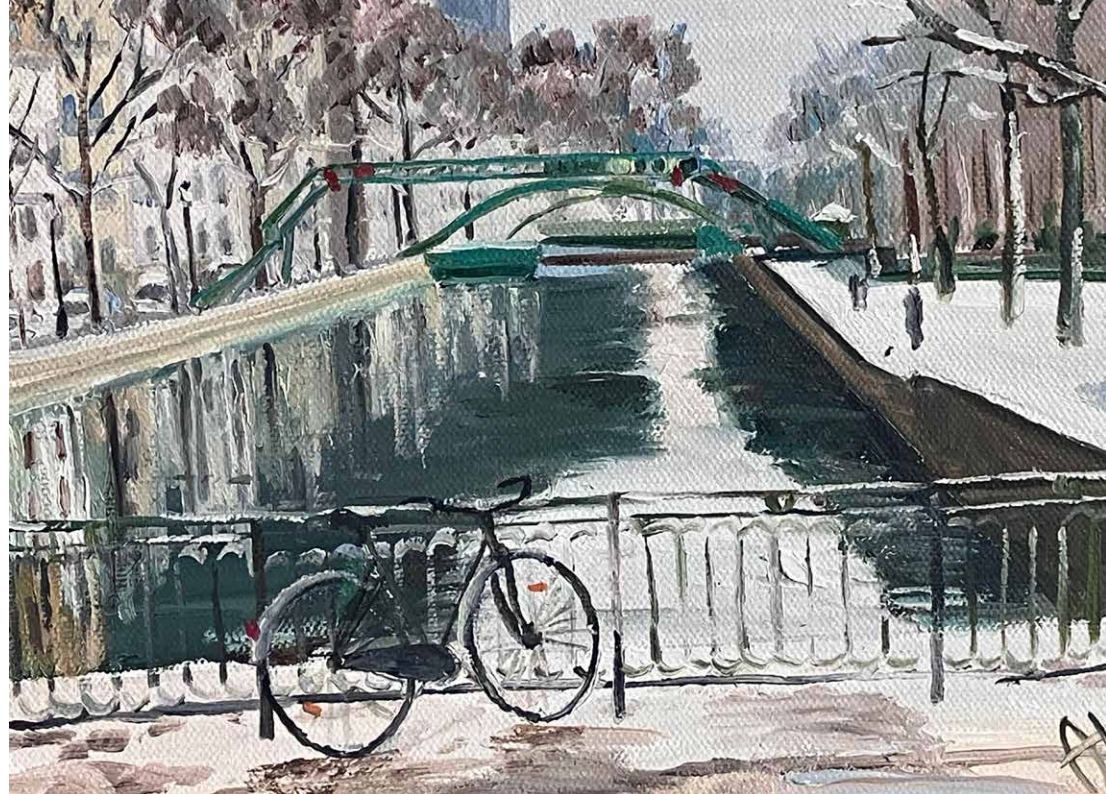

*Place Dauphine*

2024  
Huile sur toile  
50 x 60 cm

*Place du Tertre*  
Série « Montmartre »

2023  
Huile sur toile  
51 x 64 cm

*Place du marché Sainte-Catherine*

2023  
Huile sur toile  
33 x 41 cm

*Place Furstenberg la nuit*

2023  
Huile sur toile  
50 x 61 cm

*Place Pigalle sous la neige*

2023  
Huile sur toile  
50 x 61 cm

*Quai Bourbon. Matin hivernal*

2024  
Huile sur toile  
61 x 50 cm

*Quai de Seine, dernier soleil*

2024  
Huile sur toile  
15 x 20 cm

*Canal Saint-Martin*

2024  
Huile sur toile  
15 x 20 cm

**Cap Ferrat**

2024  
Huile sur toile  
15 x 20 cm

L GALERIE

18, rue Henri Chevreau  
75020 Paris

Lun. - Ven. : de 15 h à 19 h  
Week-end : de 14 h à 18 h