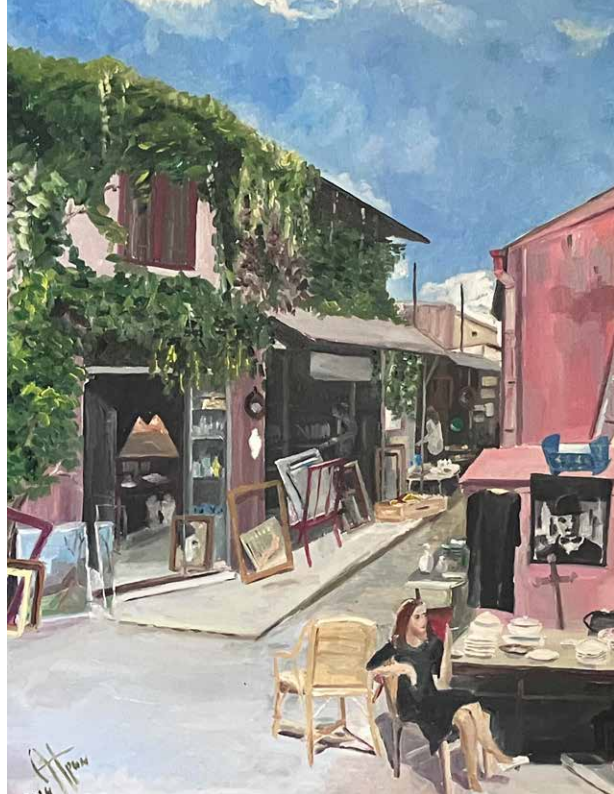

2022  
Huile sur toile  
70 x 100 cm

***Baucaire***

2024  
Huile sur toile  
50 x 61 cm

***Bretagne, la marée basse***

2023  
Huile sur toile  
61 x 50 cm

*Fontaine Medicis en hiver*

2024  
Huile sur toile  
50 x 61 cm

***Giverny***

2023  
Huile sur toile  
50 x 70 cm

*Grand étang du Bois de Boulogne*

2023  
Huile sur toile  
50 x 61 cm

*La Seine en hiver*

2023  
Huile sur toile  
50 x 65 cm

*Le Pont Neuf au soleil*

2023  
Huile sur toile  
50 x 70 cm

*Marché Daufine à Saint-Ouen*

2021  
Huile sur toile  
50 x 70 cm

## *Marché Vernaison*

2024  
Huile sur toile  
61 x 50 cm

*Métro Étienne Marcel*

2018  
Huile sur toile  
40 x 50 cm

*Montmartre au matin*  
Série « Montmartre »

2023  
Huile sur carton  
61 x 50 cm

*L'escalier sous la neige*  
Série « Montmartre »