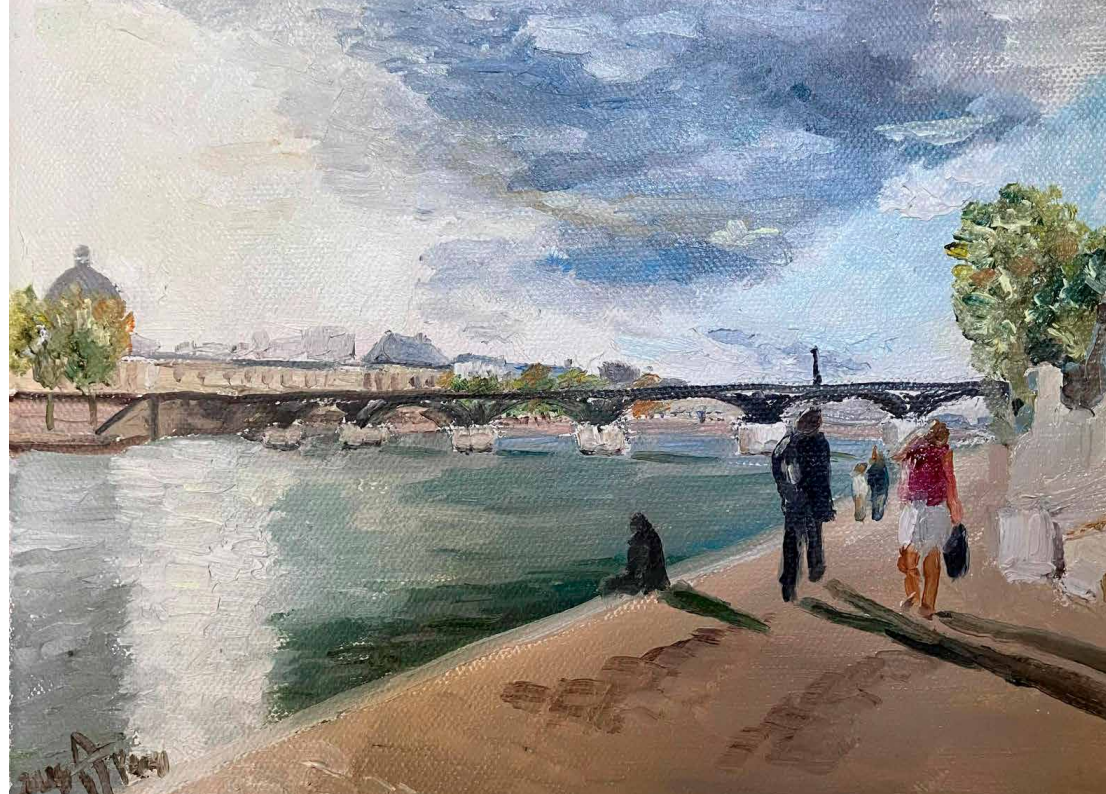

*Place Dauphine*

2024  
Huile sur toile  
50 x 60 cm

*Place du Tertre*  
Série « Montmartre »

2023  
Huile sur toile  
51 x 64 cm

*Place du marché Sainte-Catherine*

2023  
Huile sur toile  
33 x 41 cm

*Place Furstenberg la nuit*

2023  
Huile sur toile  
50 x 61 cm

*Place Pigalle sous la neige*

2023  
Huile sur toile  
50 x 61 cm

*Quai Bourbon. Matin hivernal*

2024  
Huile sur toile  
61 x 50 cm

*Quai de Seine, dernier soleil*

2024  
Huile sur toile  
15 x 20 cm

*Canal Saint-Martin*

2024  
Huile sur toile  
15 x 20 cm

**Cap Ferrat**

2024  
Huile sur toile  
15 x 20 cm

L GALERIE

18, rue Henri Chevreau  
75020 Paris

Lun. - Ven. : de 15 h à 19 h  
Week-end : de 14 h à 18 h