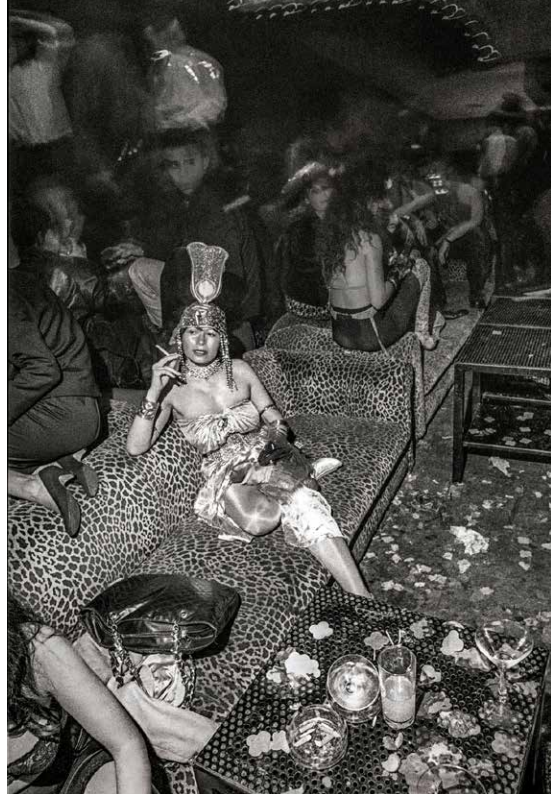

Cleo 10 à 12
Série «Le Palace 1988»

1988/2024
Argentique en impression jet d'encre
sur papier Fine Art Cotton Smooth Natural
32 x 23 cm avec cadre
(30 x 21 cm photo seule)
Édition 1 sur 15