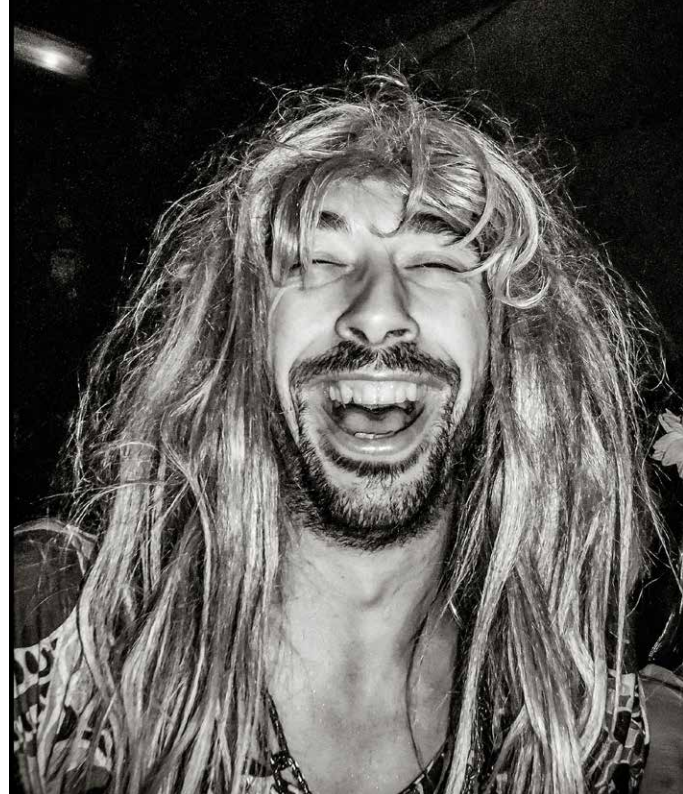

Va t'faire couper les cheveux

Série « Antoine »

2014/2022

Impression jet d'encre
sur papier photo traditionnel 330 g

53 x 43 cm avec cadre
(50 x 40 cm photo seule)

Édition 1 sur 5

Je me rends

2016/2024