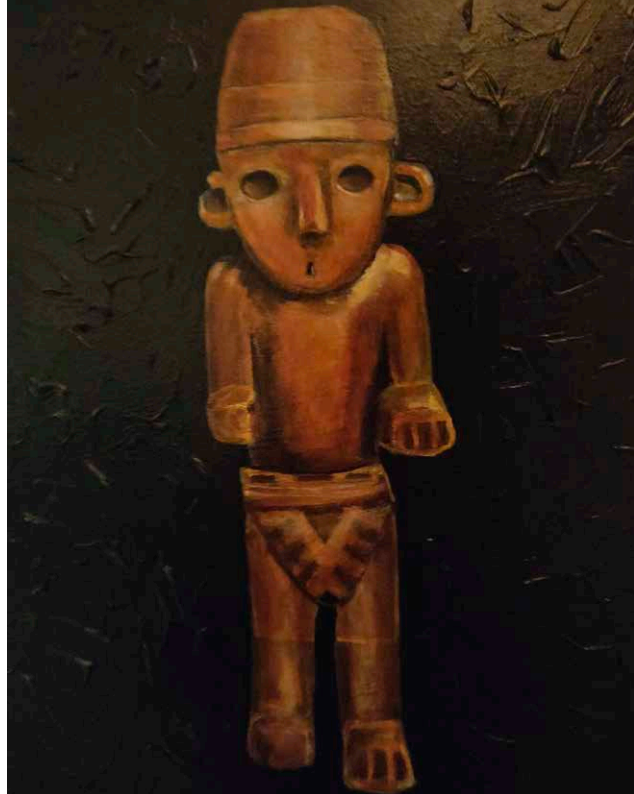

Artiste : Jean Charles Ziai

Statuettes incas
Série « Statuette »

2020
Acrylique sur toile
41 x 33 cm