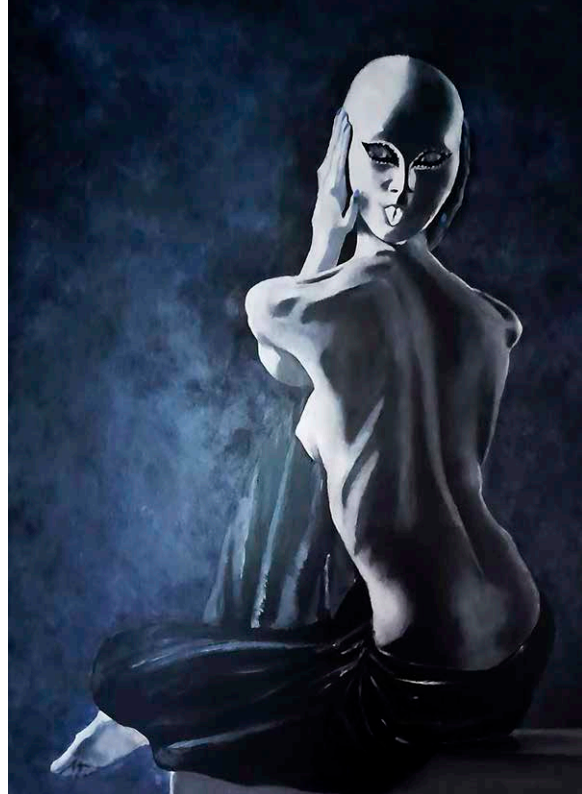

# NOIR & BLANC

---

Liste des œuvres

*Artiste : Didier Le Roux*

**Chut**  
*Série « Double Je »*

2023  
Huile sur carton  
Encadrée 75 x 55 cm  
(Image seule 70 x 50 cm)

*Artiste : Didier Le Roux*

***Démasquée***  
***Série « Double Je »***

2024  
Huile sur carton  
70 x 50 cm

*Artiste : Didier Le Roux*

***Perle cachée***  
***Série « Double Je »***

2024  
Huile sur carton  
70 x 50 cm

*Artiste : Didier Le Roux*

**Sang masque**  
**Série « Double Je »**