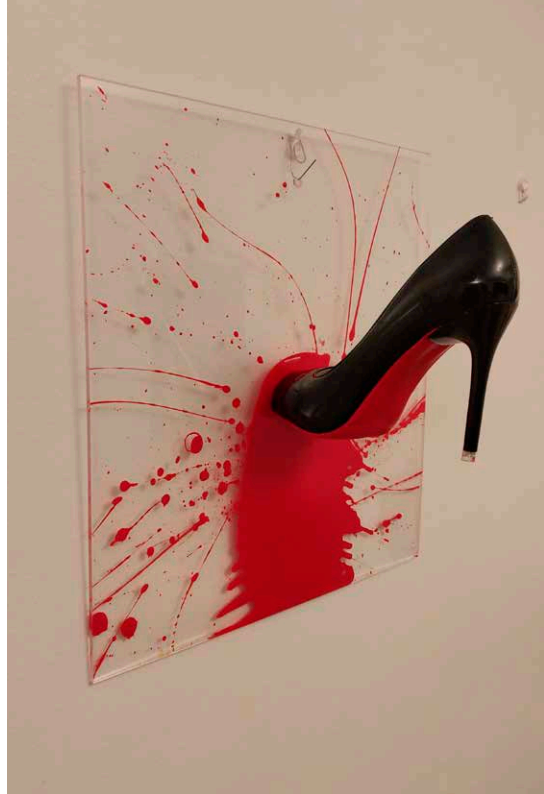

***Talon haut Saint-Valentin***  
*Série « Talon haut »*

2022

Technique mixte avec acrylique  
50 x 50 x 23 cm

*Artiste : Jean Charles Ziai*

***Talon haut noir***  
***Série « Talon haut »***

2023

Technique mixte avec acrylique  
40 x 40 x 23 cm

*Artiste : Jean Charles Ziai*

***Talon haut sanglant***  
***Série « Talon haut »***

2022

Technique mixte avec acrylique  
40 x 40 x 23 cm

Artiste: *Jean Charles Ziai*

**Masques, statuettes & co**  
Série «*Masques*»