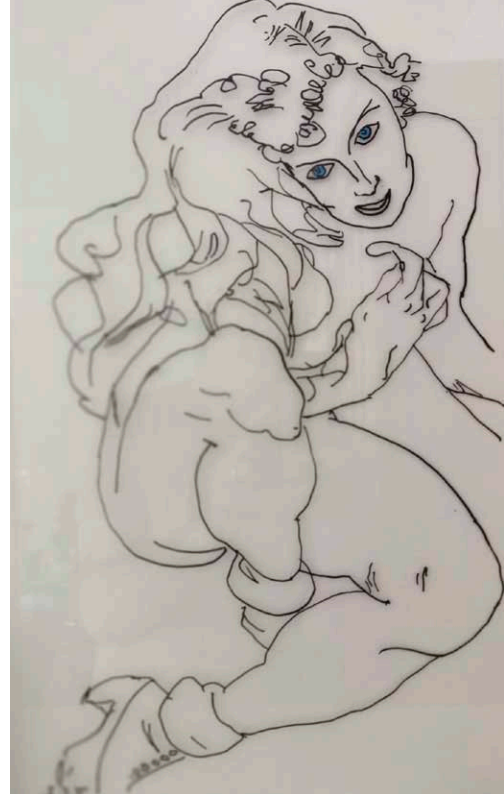

***Talon haut Saint-Valentin***  
*Série « Talon haut »*

2022

Technique mixte avec acrylique  
50 x 50 x 23 cm

*Artiste : Jean Charles Ziai*

***Talon haut noir***  
***Série « Talon haut »***

2023

Technique mixte avec acrylique  
40 x 40 x 23 cm

*Artiste : Jean Charles Ziai*

***Talon haut sanglant***  
***Série « Talon haut »***

2022

Technique mixte avec acrylique  
40 x 40 x 23 cm

Artiste: *Jean Charles Ziai*

**Masques, statuettes & co**  
Série «*Masques*»

2015  
Acrylique sur toile  
Encadrée 48 x 63 cm  
(Image seule 46 x 61 cm)

*Artiste : Jean Charles Ziai*

***Statuettes incas***  
*Série « Statuette »*

2020  
Acrylique sur toile  
41 x 33 cm

**Artiste: Jean Charles Ziai**

**Regard de femme**  
**Série « Plexiglass »**

2023  
Acrylique sur plexiglass  
50 x 30 cm

**Artiste: Jean Charles Ziai**

**Femme couchée**  
**Série « Plexiglass »**

2023  
Acrylique sur plexiglass  
50 x 35 cm