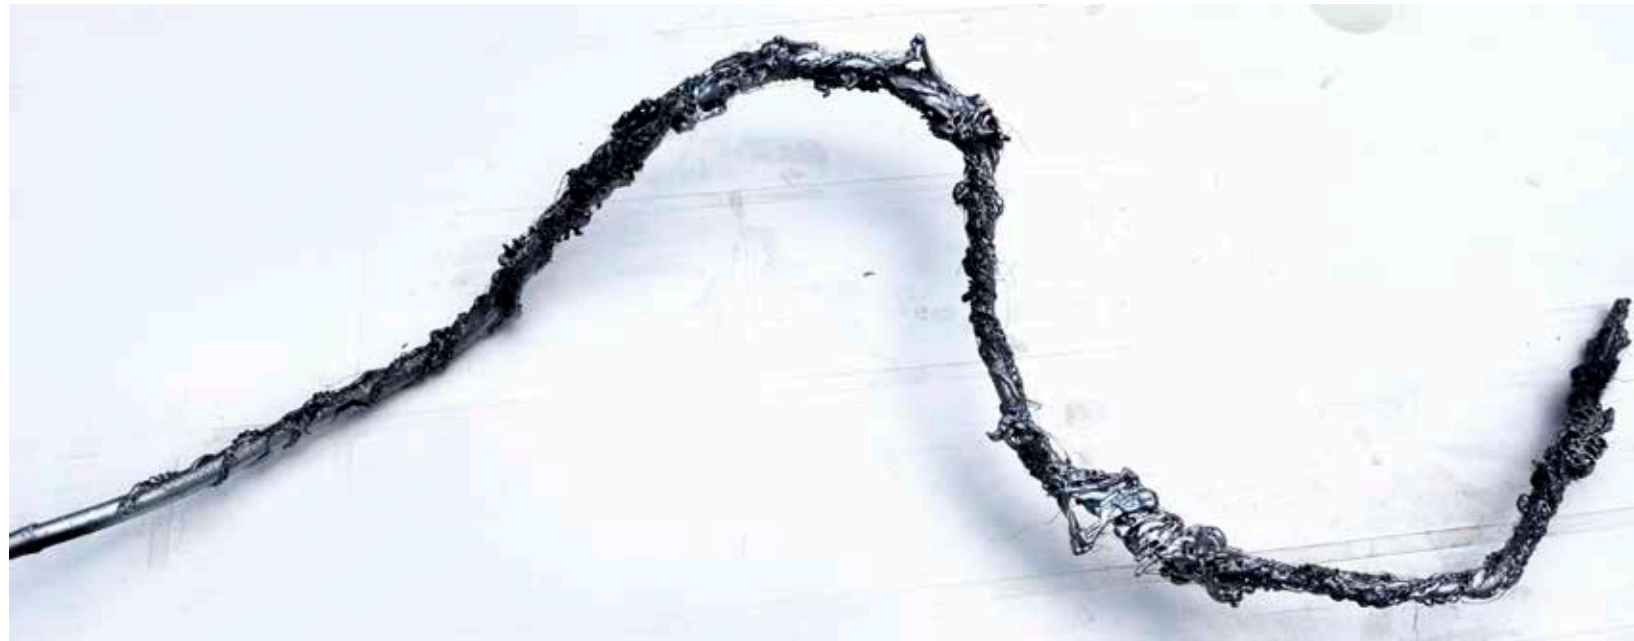

Artiste: Zandrine C

Fossile 7
Paléontologie
de Kquaan

2022
Sculpture, métal, colle
et peinture acrylique
sur bois
65 x 22 x 6 cm