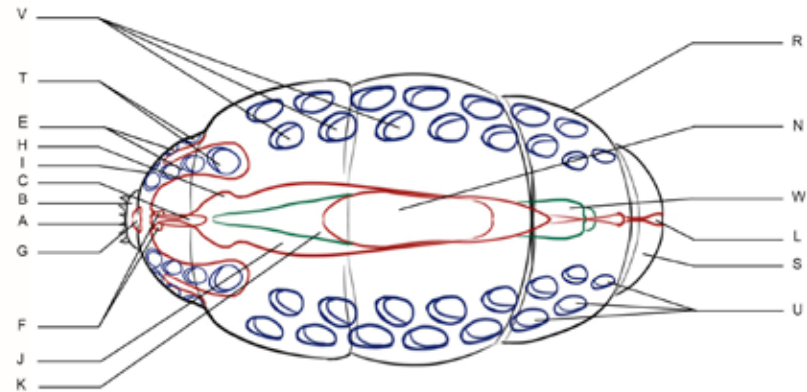

Artiste: Sigrid Hundt

Schéma de Moyatardigrade 1 Stellagrada

2019
Infographie, impression sur PVC 360 g/m²
36 x 32 cm

- | | | |
|----------------------------------|----------------------|--------------------------|
| A Ouverture buccale | I Yeux | Q Tarse |
| B Epaissement cuticulaire | J Intestin Moyique | R Cuticule |
| C Glande | K Intestin Gargarin | S Hémocoèle |
| D Stylet piriforme | L Cordon nerveux | T Cavité Mnésique |
| E Protocérébron | M Glande de Malpighi | U Cavité Cryptobiozoïque |
| F Deutocérébron sous-oesophagien | N Gonade | V Cavité Oikozoïque |
| G Tritocérébron bilobé | O Pattes | W Alvéole Gestatoire |
| H Gésier | P Doigts | |

Artiste: Sigrid Hundt

Schéma de Moyatardigrade 2 Stellagrada

2019
Infographie, impression sur PVC 360 g/m²
36 x 32 cm

- | | | |
|---------------------------------|---------------------|--------------------------|
| A Ouverture buccale | I Yeux | T Cavité Mnésique |
| B Epaissement cuticulaire | J Intestin Moyique | U Cavité Cryptobiozoïque |
| C Glande | K Intestin Gargarin | V Cavité Oikozoïque |
| E Protocérébron | L Cordon nerveux | W Alvéole Gestatoire |
| F Deutocérébron sous-œsophagien | N Gonade | |
| G Tritocérébron bilobé | R Cuticule | |
| H Gésier | S Hémocoèle | |