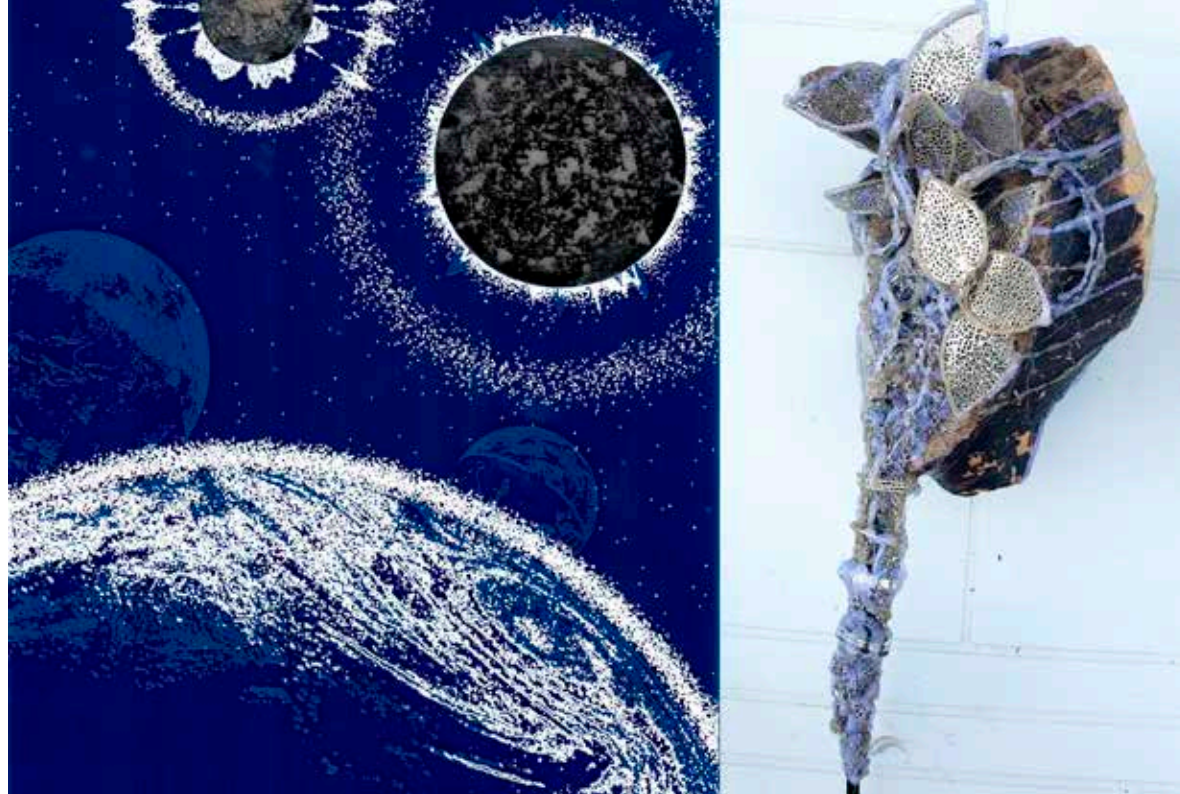

Artiste: Zandrine C

Fossile 4
Paléontologie de Kquaan

2022

Métal, tissu, sable, colle
et peinture acrylique sur carton épais
30 x 40 x 5 cm

Artiste : Zandrine C

Fossile 5
Paléontologie de Kquaan

2022

Sculpture, métal, tissu, verre, sable,
colle et peinture acrylique sur bois
40 x 25 x 4 cm

Artiste: Zandrine C

Fossile 6
Paléontologie de Kquaan

2022

Sculpture, métal, plastique, fer ancien, sable,
colle et peinture acrylique sur bois
40 x 35 x 7 cm

Artiste: Zandrine C

Fossile 7
Paléontologie
de Kquaan

2022
Sculpture, métal, colle
et peinture acrylique
sur bois
65 x 22 x 6 cm

Artiste : Zandrine C

Fossile 8
Paléontologie de Kquaan

2023

Sculpture, métal, verre, plastique, colle
et peinture acrylique sur fer ancien
35 x 25 x 3 cm

Artiste : Zandrine C

Fossile 9
Paléontologie de Kquaan

2023

Sculpture, métal, colle
et peinture acrylique sur fer ancien
17 x 18 x 2,5 cm

Artiste: Zandrine C

Cartographie d'une terre lointaine

2024

Installation sonore interactive,
impressions PCB cuivre, cartes électroniques,
microphones, haut-parleurs piézo, métal, colle,
tissu, plastique, bois
3 plaques de 18,6 x 22 cm et 6 plaques
de 16,9 x 20 cm + boîtes contenant
l'électronique de 50 ou 60 x 180 cm