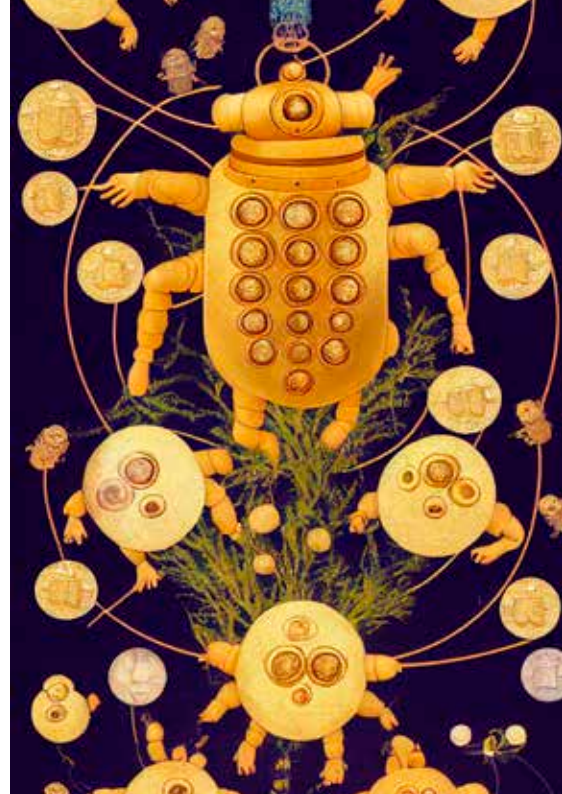

PLANÈTE KQUAAN

Liste des œuvres

Artiste: Zandrine C

Fossile 1
Paléontologie de Kquaan

2022
Métal, sable, colle
et peinture acrylique sur carton épais
30 x 40 x 5 cm

Artiste: Zandrine C

Fossile 2
Paléontologie de Kquaan

Artiste: Zandrine C

Fossile 6
Paléontologie de Kquaan

2022

Sculpture, métal, plastique, fer ancien, sable,
colle et peinture acrylique sur bois
40 x 35 x 7 cm

Artiste: Zandrine C

Fossile 7
Paléontologie
de Kquaan

Artiste : Zandrine C

Fossile 9
Paléontologie de Kquaan

2023

Sculpture, métal, colle
et peinture acrylique sur fer ancien
17 x 18 x 2,5 cm

Artiste: Zandrine C

Cartographie d'une terre lointaine

2024

Installation sonore interactive,
impressions PCB cuivre, cartes électroniques,
microphones, haut-parleurs piézo, métal, colle,
tissu, plastique, bois
3 plaques de 18,6 x 22 cm et 6 plaques
de 16,9 x 20 cm + boîtes contenant
l'électronique de 50 ou 60 x 180 cm

Édition 1 sur 4

Artiste : Alexandra Dementieva

Kquaanians' Icon

2022
Impression sur PVC 360 g/m²,
application de réalité
augmentée ARTIVIVE
60 x 40 cm

Édition 1 sur 4

Artiste: Alexandra Dementieva

Kquaanians' Laboratory