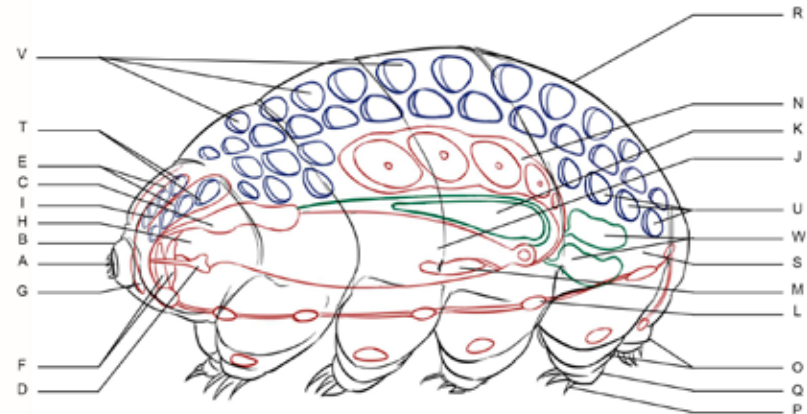

Simple Pleasures

2021
Installation: Kinéographes,
robotique et techniques mixtes
120 x 20 x 7 cm

Artiste: Anna Frants

Co-Production:
CYLAND MediaArtLab
Philipp Avetisov

Unidentified Object #3

2021

Installation: Kinéographes,
robotique et techniques mixtes
120 x 20 x 20 cm

Artiste: Sigrid Hundt

Schéma de Moyatardigrade 1 Stellagrada

2019
Infographie, impression sur PVC 360 g/m²
36 x 32 cm

- | | | |
|----------------------------------|----------------------|--------------------------|
| A Ouverture buccale | I Yeux | Q Tarse |
| B Epaissement cuticulaire | J Intestin Moyique | R Cuticule |
| C Glande | K Intestin Gargarin | S Hémocoèle |
| D Stylet piriforme | L Cordon nerveux | T Cavité Mnésique |
| E Protocérébron | M Glande de Malpighi | U Cavité Cryptobiozoïque |
| F Deutocérébron sous-oesophagien | N Gonade | V Cavité Oikozoïque |
| G Tritocérébron bilobé | O Pattes | W Alvéole Gestatoire |
| H Gésier | P Doigts | |