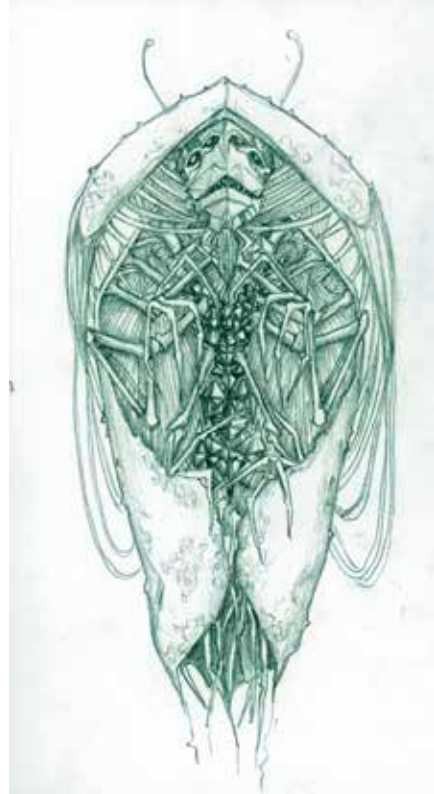

Artiste : Sigrig Hundt

Aliens - 01

2021
Dessin au crayon, impression sur PVC 360 g/m²
40 x 21,3 cm