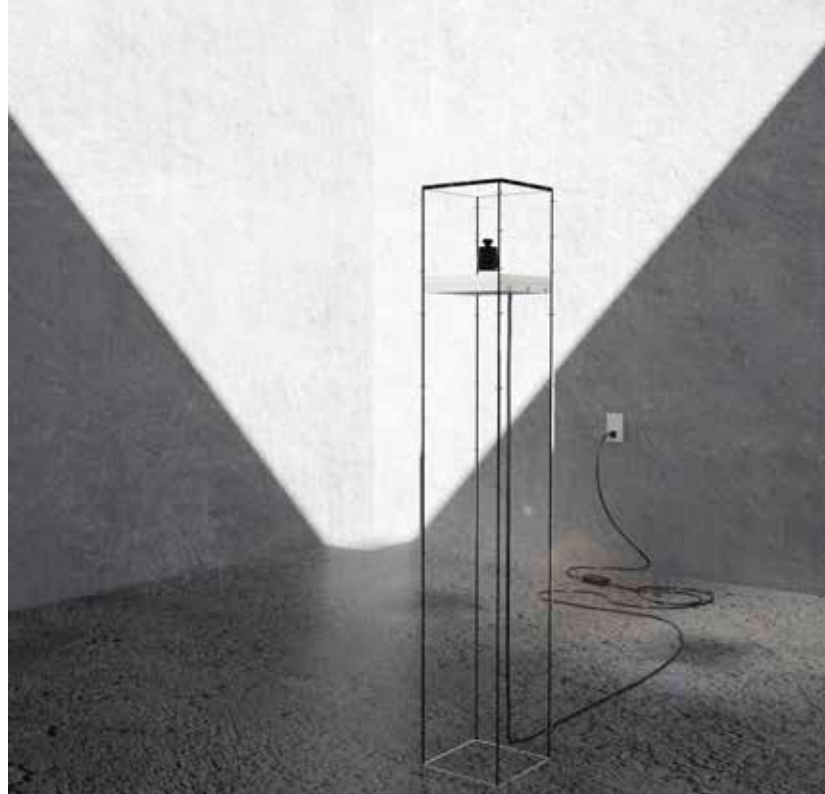

Simple Pleasures

2021
Installation: Kinéographes,
robotique et techniques mixtes
120 x 20 x 7 cm

Artiste: Anna Frants

Co-Production:
CYLAND MediaArtLab
Philipp Avetisov

Unidentified Object #3

2021

Installation: Kinéographes,
robotique et techniques mixtes
120 x 20 x 20 cm