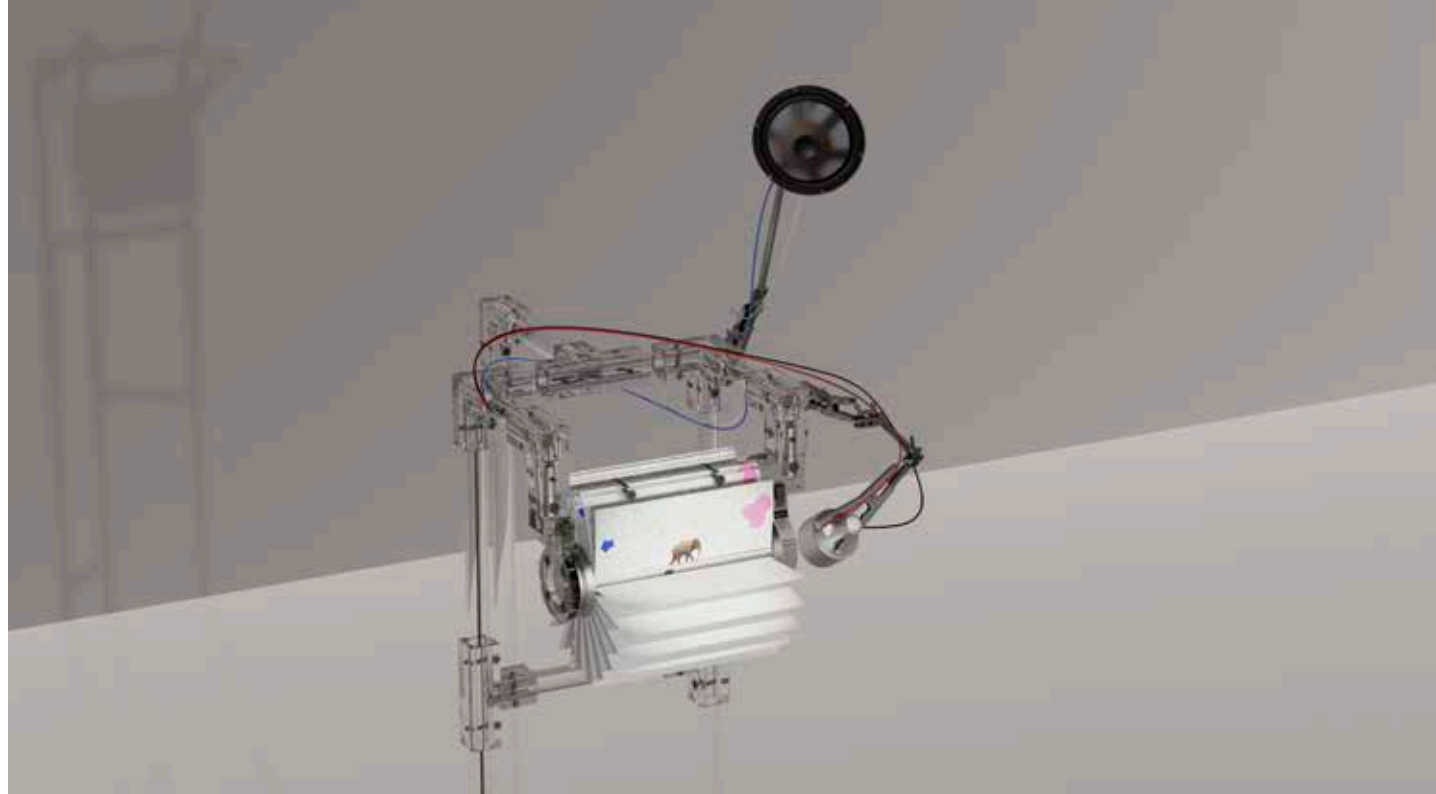

Simple Pleasures

2021
Installation: Kinéographes,
robotique et techniques mixtes
120 x 20 x 7 cm

Artiste: Anna Frants

Co-Production:
CYLAND MediaArtLab
Philipp Avetisov

Unidentified Object #3

2021

Installation: Kinéographes,
robotique et techniques mixtes
120 x 20 x 20 cm