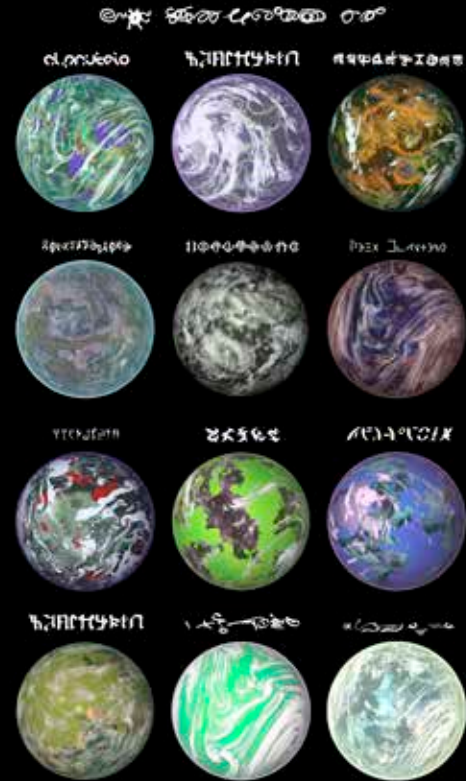

Artiste: Zandrine C

Fossile 6
Paléontologie de Kquaan

2022

Sculpture, métal, plastique, fer ancien, sable,
colle et peinture acrylique sur bois
40 x 35 x 7 cm

Artiste: Zandrine C

Fossile 7
Paléontologie
de Kquaan

2022
Sculpture, métal, colle
et peinture acrylique
sur bois
65 x 22 x 6 cm

Artiste : Zandrine C

Fossile 8
Paléontologie de Kquaan

2023

Sculpture, métal, verre, plastique, colle
et peinture acrylique sur fer ancien
35 x 25 x 3 cm

Artiste : Zandrine C

Fossile 9
Paléontologie de Kquaan

2023

Sculpture, métal, colle
et peinture acrylique sur fer ancien
17 x 18 x 2,5 cm

Artiste: Zandrine C

Cartographie d'une terre lointaine

2024

Installation sonore interactive,
impressions PCB cuivre, cartes électroniques,
microphones, haut-parleurs piézo, métal, colle,
tissu, plastique, bois
3 plaques de 18,6 x 22 cm et 6 plaques
de 16,9 x 20 cm + boîtes contenant
l'électronique de 50 ou 60 x 180 cm

Artiste : Zandrine C

**Planètes découvertes
Stellagrada**

2021
Infographie, impression sur PVC 360 g/m²
30 x 50 cm

Artiste : Alexandra Dementieva

Diptych - Part 1

2023
Impression sur PVC 360 g/m²,
application de réalité
augmentée ARTIVIVE
60 x 120 cm