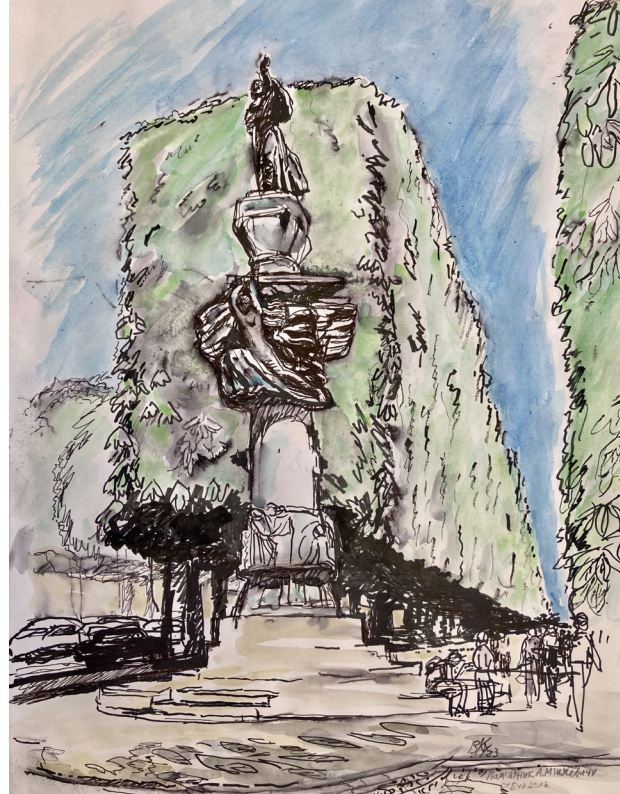

# **VALENTYNA KUTSEVYCH**

---

**Liste des œuvres**

***Kyiv, Brama Zabarovsky***

1993  
Huile sur toile  
90 x 106 cm

*Taganka pluvieuse*

1997  
Huile sur toile  
85 x 91 cm

*La rivière, le pont, le ciel*

***Les environs du Pont Neuf***

2023

Crayon carbone et aquarelle sur papier

37,5 x 50 cm

## *Bords de Seine*

2023

Crayon carbone et aquarelle sur papier  
50 x 35 cm

***Adam Mickiewicz et les parisiens***

2023

Encre de Chine et aquarelle sur papier

50 x 37 cm

## *Place de la République*

2023  
Crayon carbone et pastel sur papier  
50 x 35 cm

***Beaumarchais observe***

2023

Aquarelle, crayon carbone  
et pastel sur papier  
45,5 x 35,5 cm

***De Rodin à Balzac. Boulevard Raspail***