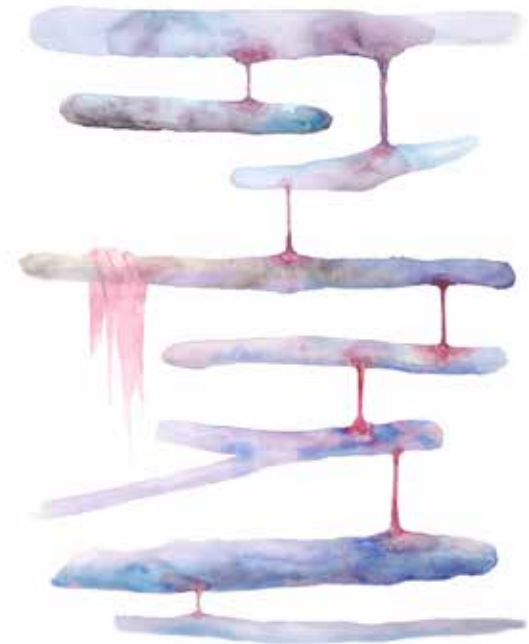

Svetlana Mazoulevskaja

Liste des œuvres

Coal 1

2021
Charbon sur papier
150 x 120 cm

Coal 2

2021
Charbon sur papier
150 x 120 cm

Coal 3

2021
Charbon sur papier
100 x 150 cm

Coal 4

2021
Charbon sur papier
150 x 97 cm

Coal 5

2023
Charbon sur papier
150 x 98 cm

Connection 1

2022
Aquarelle sur papier
120 x 150 cm

Connection 2

2022
Aquarelle sur papier
120 x 150 cm

Coal 1_A4

2021
Charbon sur papier
29,7 x 21 cm

Deadfall 1

2019
Charbon sur papier
50 x 65 cm

Deadfall 2

2019
Charbon sur papier
50 x 65 cm

Forest

2020

Technique mixte sur tissu enduit
59,3 x 80,4 cm

Sign 1

2023
Aquarelle sur papier
65 x 50 cm

Sign 2

2023
Aquarelle sur papier
65 x 50 cm

Sign 3

2023
Aquarelle sur papier
65 x 50 cm

Tulpe