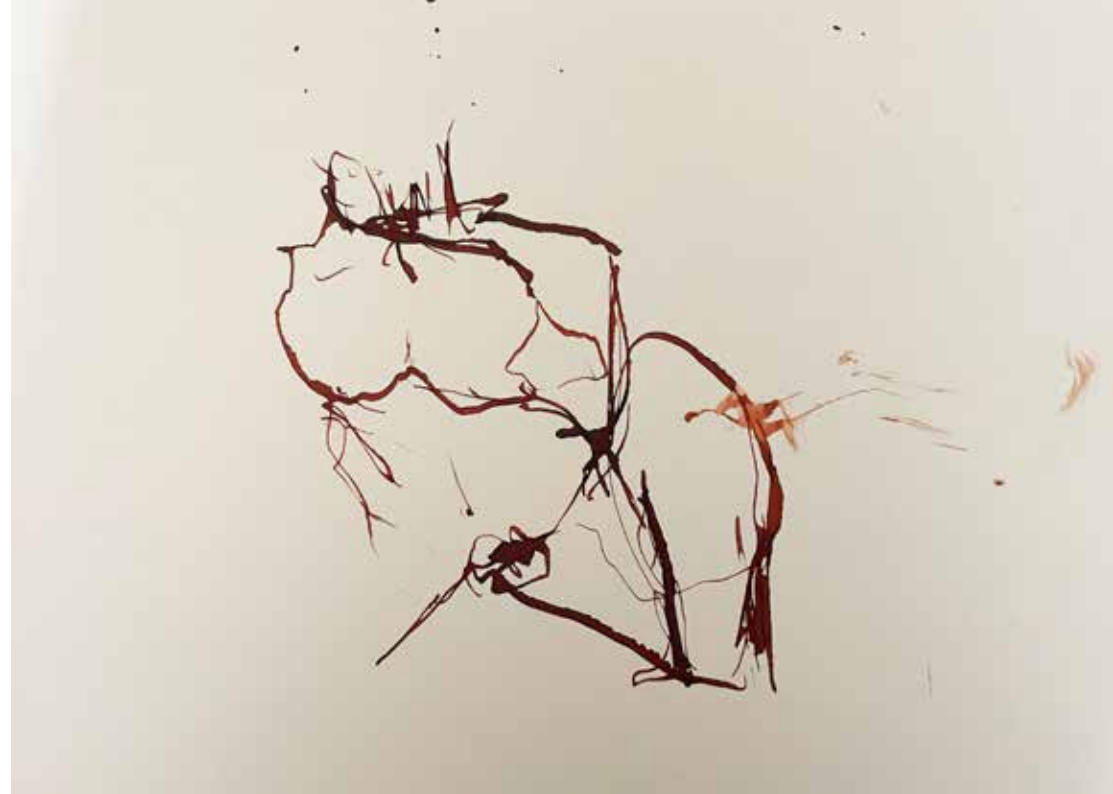

MAËLLE BELLEC

Liste des œuvres

Étreinte I
Série « Corps-étréintes »

2024
Encre à la plume sur papier
50 x 40 cm avec cadre
(42 x 29,7 cm dessin seul)

Étreinte II
Série « Corps-étréintes »

2024
Encre à la plume sur papier
23 x 32 cm avec cadre
(21 x 29,7 cm dessin seul)

Étreinte III
Série « Corps-étréintes »

2024
Encre à la plume sur papier
23 x 32 cm avec cadre
(21 x 29,7 cm dessin seul)

Étreinte IV
Série « Corps-étréintes »

2024
Encre à la plume sur papier
23 x 32 cm avec cadre
(21 x 29,7 cm dessin seul)

Étreinte V
Série « Corps-étréintes »

2024
Encre à la plume sur papier
23 x 32 cm avec cadre
(21 x 29,7 cm dessin seul)

Étreinte VI
Série « Corps-étréintes »

2024
Encre à la plume sur papier
23 x 32 cm avec cadre
(21 x 29,7 cm dessin seul)