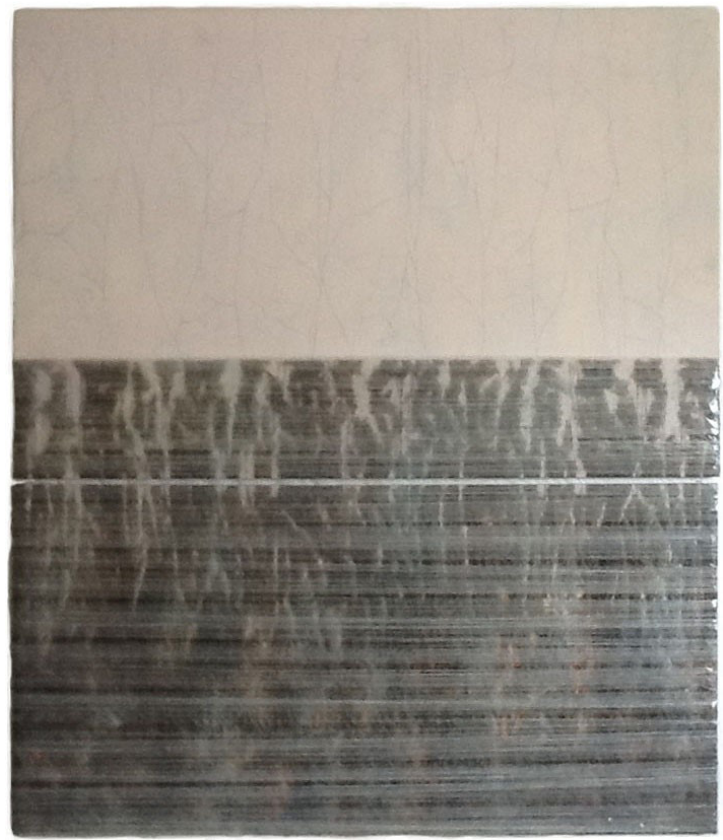

FAÏNA KREMERMAN

Liste des œuvres

Cycle 1

Huile sur toile, granulés de marbre, foin, cheveux synthétiques
230 x 195 cm

Cycle 2

Huile sur toile, granulés de marbre, fils de mohair
230 x 195 cm

Cycle 3

Huile sur toile, pâte à mortier, fils de mohair
195 x 130 cm