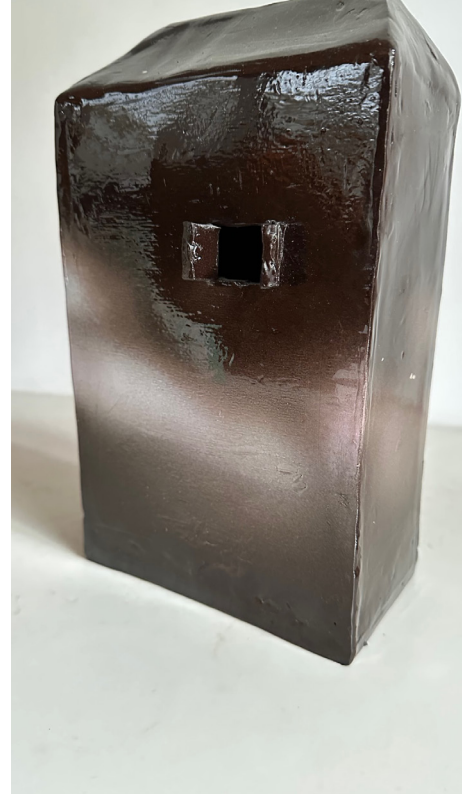

# FRANCIS BOUQUILLON

---

Liste des œuvres

*Maison sous la neige (petite)*

2018  
Faïence noire  
16 x 9 x 7 cm

*Maison sous la neige*

2018  
Faïence noire  
28 x 16 x 9 cm

*À ma fenêtre, dans la brume*

2019  
Faïence noire  
28 x 16 x 9 cm

**Goa**

2020  
Faïence  
24 x 12 x 7 m

***Maison rouge***

2021  
Faïence blanche  
16 x 9 x 7 cm

*Arlequin*

2022  
Faïence blanche  
17 x 9 x 7 cm

***Visiteur***

2021  
Faïence rose  
24 x 12 x 7 cm

***Les pins***

2022  
Faïence blanche  
28 x 16 x 9 cm

*Dans la forêt*

2019  
Faïence noire  
24 x 12 x 7 cm

**Arrêtez**

2018  
Faïence blanche  
24 x 12 x 7 cm

## *Vaisselle gastronomique*

2022 - 2023  
Faiences blanches et noires

L GALERIE

18, rue Henri Chevreau  
75020 Paris

Lun. - Ven. : de 15 h à 19 h  
Week-end : de 14 h à 18 h

[galerie@l-galerie.fr](mailto:galerie@l-galerie.fr)