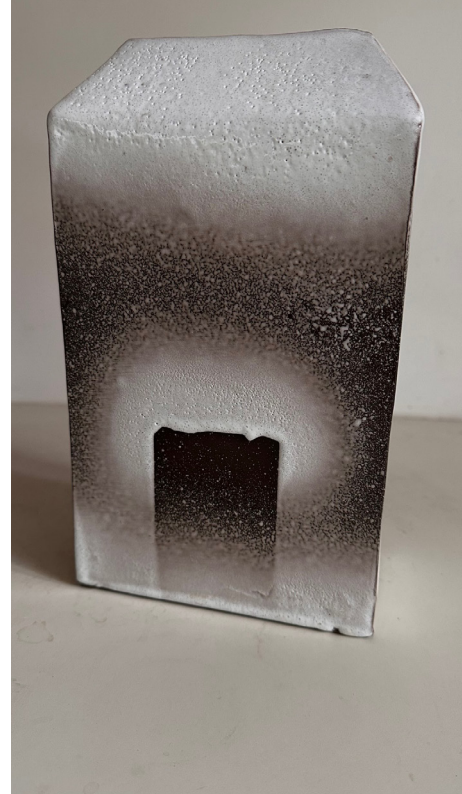

# FRANCIS BOUQUILLON

---

Liste des œuvres

*Maison sous la neige (petite)*

2018  
Faïence noire  
16 x 9 x 7 cm

*Maison sous la neige*

2018  
Faïence noire  
28 x 16 x 9 cm

*À ma fenêtre, dans la brume*

2019  
Faïence noire  
28 x 16 x 9 cm

**Goa**

2020  
Faïence  
24 x 12 x 7 m

***Maison rouge***

2021  
Faïence blanche  
16 x 9 x 7 cm

*Arlequin*

2022  
Faïence blanche  
17 x 9 x 7 cm

***Visiteur***

2021  
Faïence rose  
24 x 12 x 7 cm

***Les pins***

2022  
Faïence blanche  
28 x 16 x 9 cm

*Dans la forêt*

2019  
Faïence noire  
24 x 12 x 7 cm

**Arrêtez**

2018  
Faïence blanche  
24 x 12 x 7 cm

## *Vaisselle gastronomique*

2022 - 2023  
Faiences blanches et noires

L GALERIE

18, rue Henri Chevreau  
75020 Paris

Lun. - Ven. : de 15 h à 19 h  
Week-end : de 14 h à 18 h

[galerie@l-galerie.fr](mailto:galerie@l-galerie.fr)