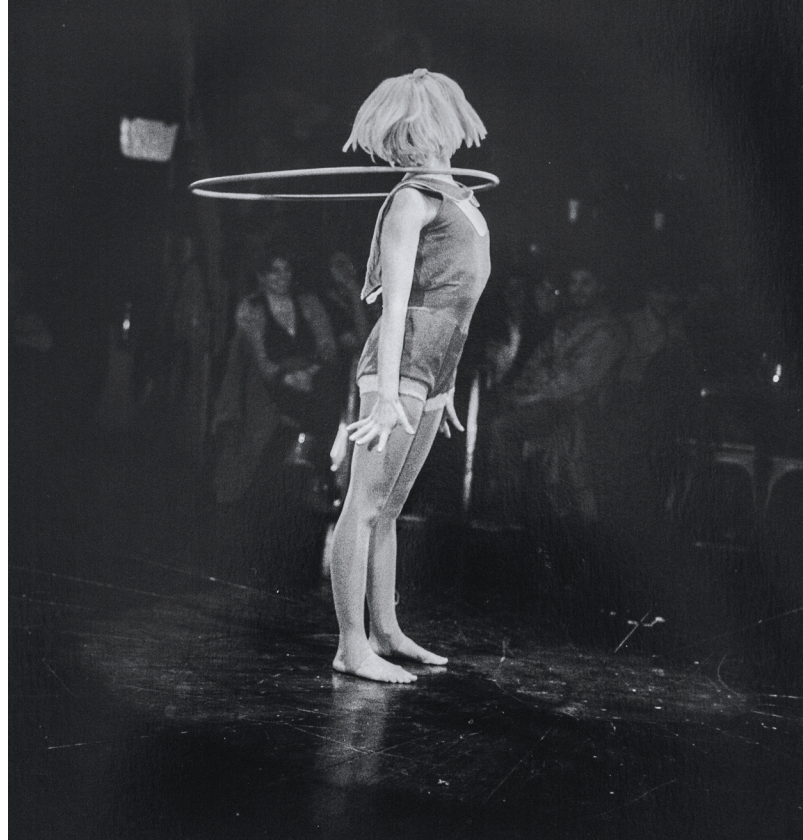

CIRCA 4
Tirage unique

2022

Photo argentique moyen format
Tirage pro noir et blanc à l'agrandisseur sur papier baryté brillant 30 x 30 cm
Passe-partout sur mesure et cadre Nielsen Alpha aluminium mat 40 x 40 cm