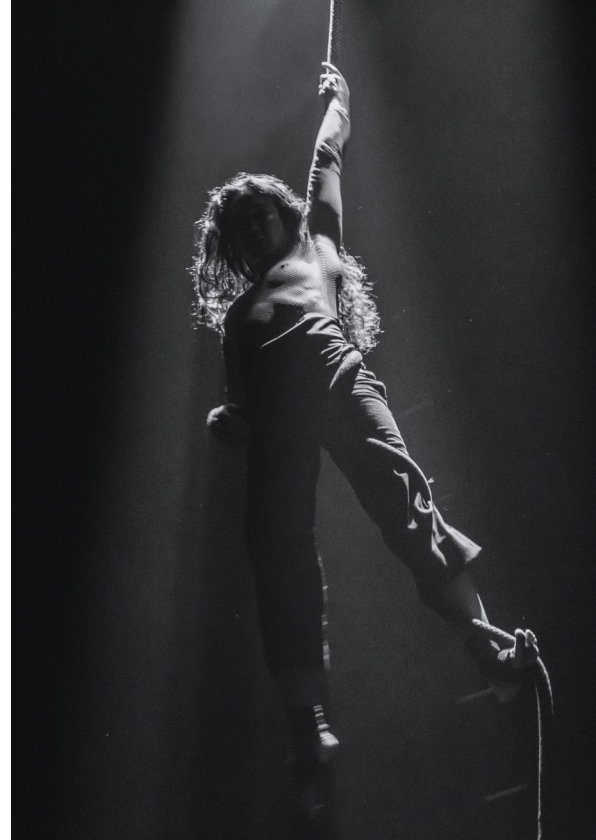

47,3 x 31,5 cm

Sur Dibond 2 mm

1 attache métal crantée 70 x 70 mm

CIRCA 24
Tirage unique

2017

Photo numérique

Tirage Epson P20 000 Noir et Blanc sur Baryta Prestige II Canson 340 g
31,4 x 44,7 cm / Sur Dibond 2 mm / 1 attache métal crantée 70 x 70 mm