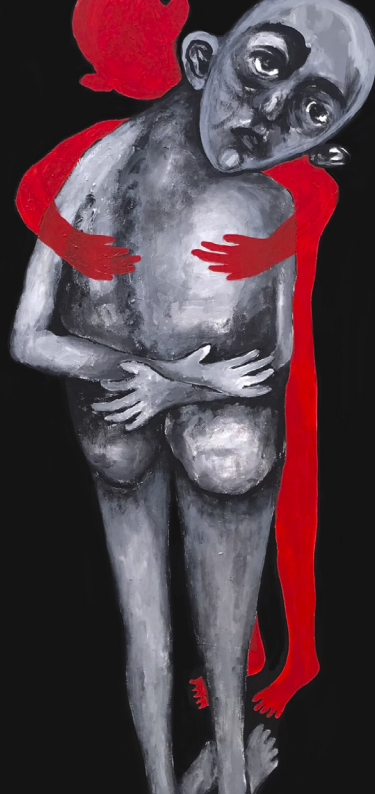

# ALISA SAFINA

---

Liste des œuvres

*L'amour de soi*

2023  
Acrylique sur toile  
180 x 140 cm

*Portrait de Heidegger*

2023

Technique mixte sur toile

140 x 180 cm

***Sans titre***

2024  
Technique mixte sur toile  
130 x 89 cm

***Portrait ?***

2024  
Huile sur toile  
90 x 72 cm

*La vie est belle*

2023  
Huile sur toile  
100 x 80 cm

***Robe de chambre rose***

2022

Acrylique sur tissu  
Dimensions variables

***Robe de chambre***

2023

Acrylique sur tissu  
Dimensions variables

*Dans l'ombre*

2023  
Huile sur toile  
70 x 70 cm

***Soutien***