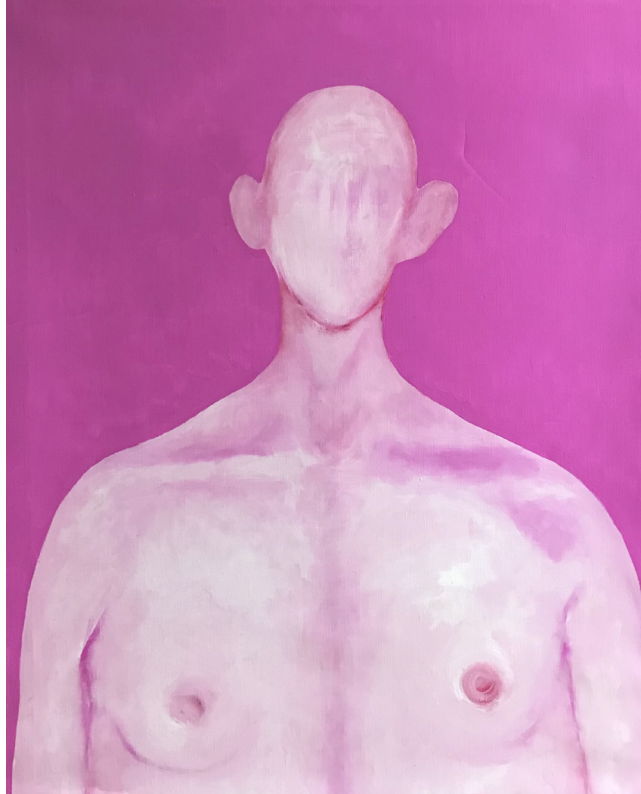

# ALISA SAFINA

---

Liste des œuvres

*L'amour de soi*

2023  
Acrylique sur toile  
180 x 140 cm

*Portrait de Heidegger*

2023

Technique mixte sur toile

140 x 180 cm

***Sans titre***

2024  
Technique mixte sur toile  
130 x 89 cm

***Portrait ?***

2024  
Huile sur toile  
90 x 72 cm

*La vie est belle*

2023  
Huile sur toile  
100 x 80 cm

***Robe de chambre rose***

2022

Acrylique sur tissu  
Dimensions variables

***Robe de chambre***

2023

Acrylique sur tissu  
Dimensions variables

*Dans l'ombre*

2023  
Huile sur toile  
70 x 70 cm

***Soutien***