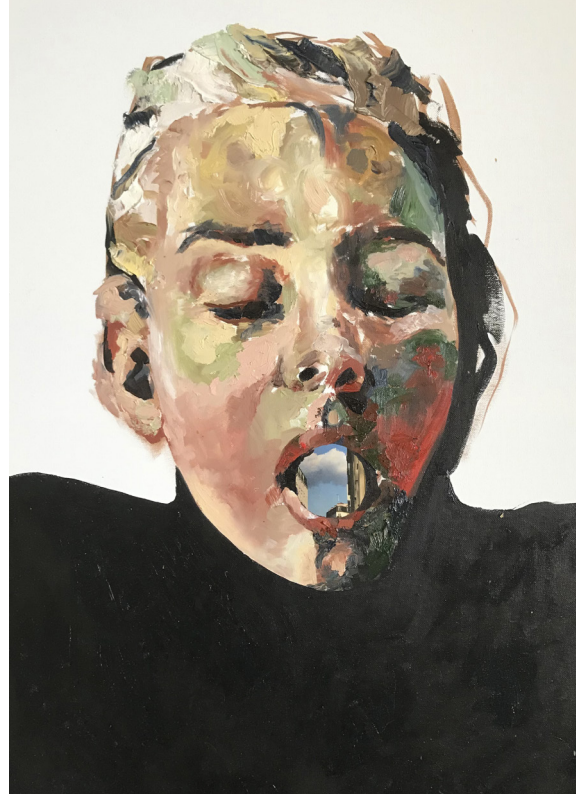

# ALISA SAFINA

---

Liste des œuvres

*L'amour de soi*

2023  
Acrylique sur toile  
180 x 140 cm

*Portrait de Heidegger*

2023

Technique mixte sur toile

140 x 180 cm

***Sans titre***

2024  
Technique mixte sur toile  
130 x 89 cm

***Portrait ?***

2024  
Huile sur toile  
90 x 72 cm

*La vie est belle*

2023  
Huile sur toile  
100 x 80 cm

***Robe de chambre rose***

2022

Acrylique sur tissu  
Dimensions variables

***Robe de chambre***

2023

Acrylique sur tissu  
Dimensions variables

*Dans l'ombre*

2023  
Huile sur toile  
70 x 70 cm

***Soutien***

2023  
Acrylique sur papier  
130 x 100 cm

***Sans titre***

2022  
Huile sur toile  
60 x 45 cm

***Sans titre***

2022  
Huile sur toile  
60 x 45 cm

***Sans titre***

2024  
Huile sur toile  
41 x 33 cm

***Shhhshh***